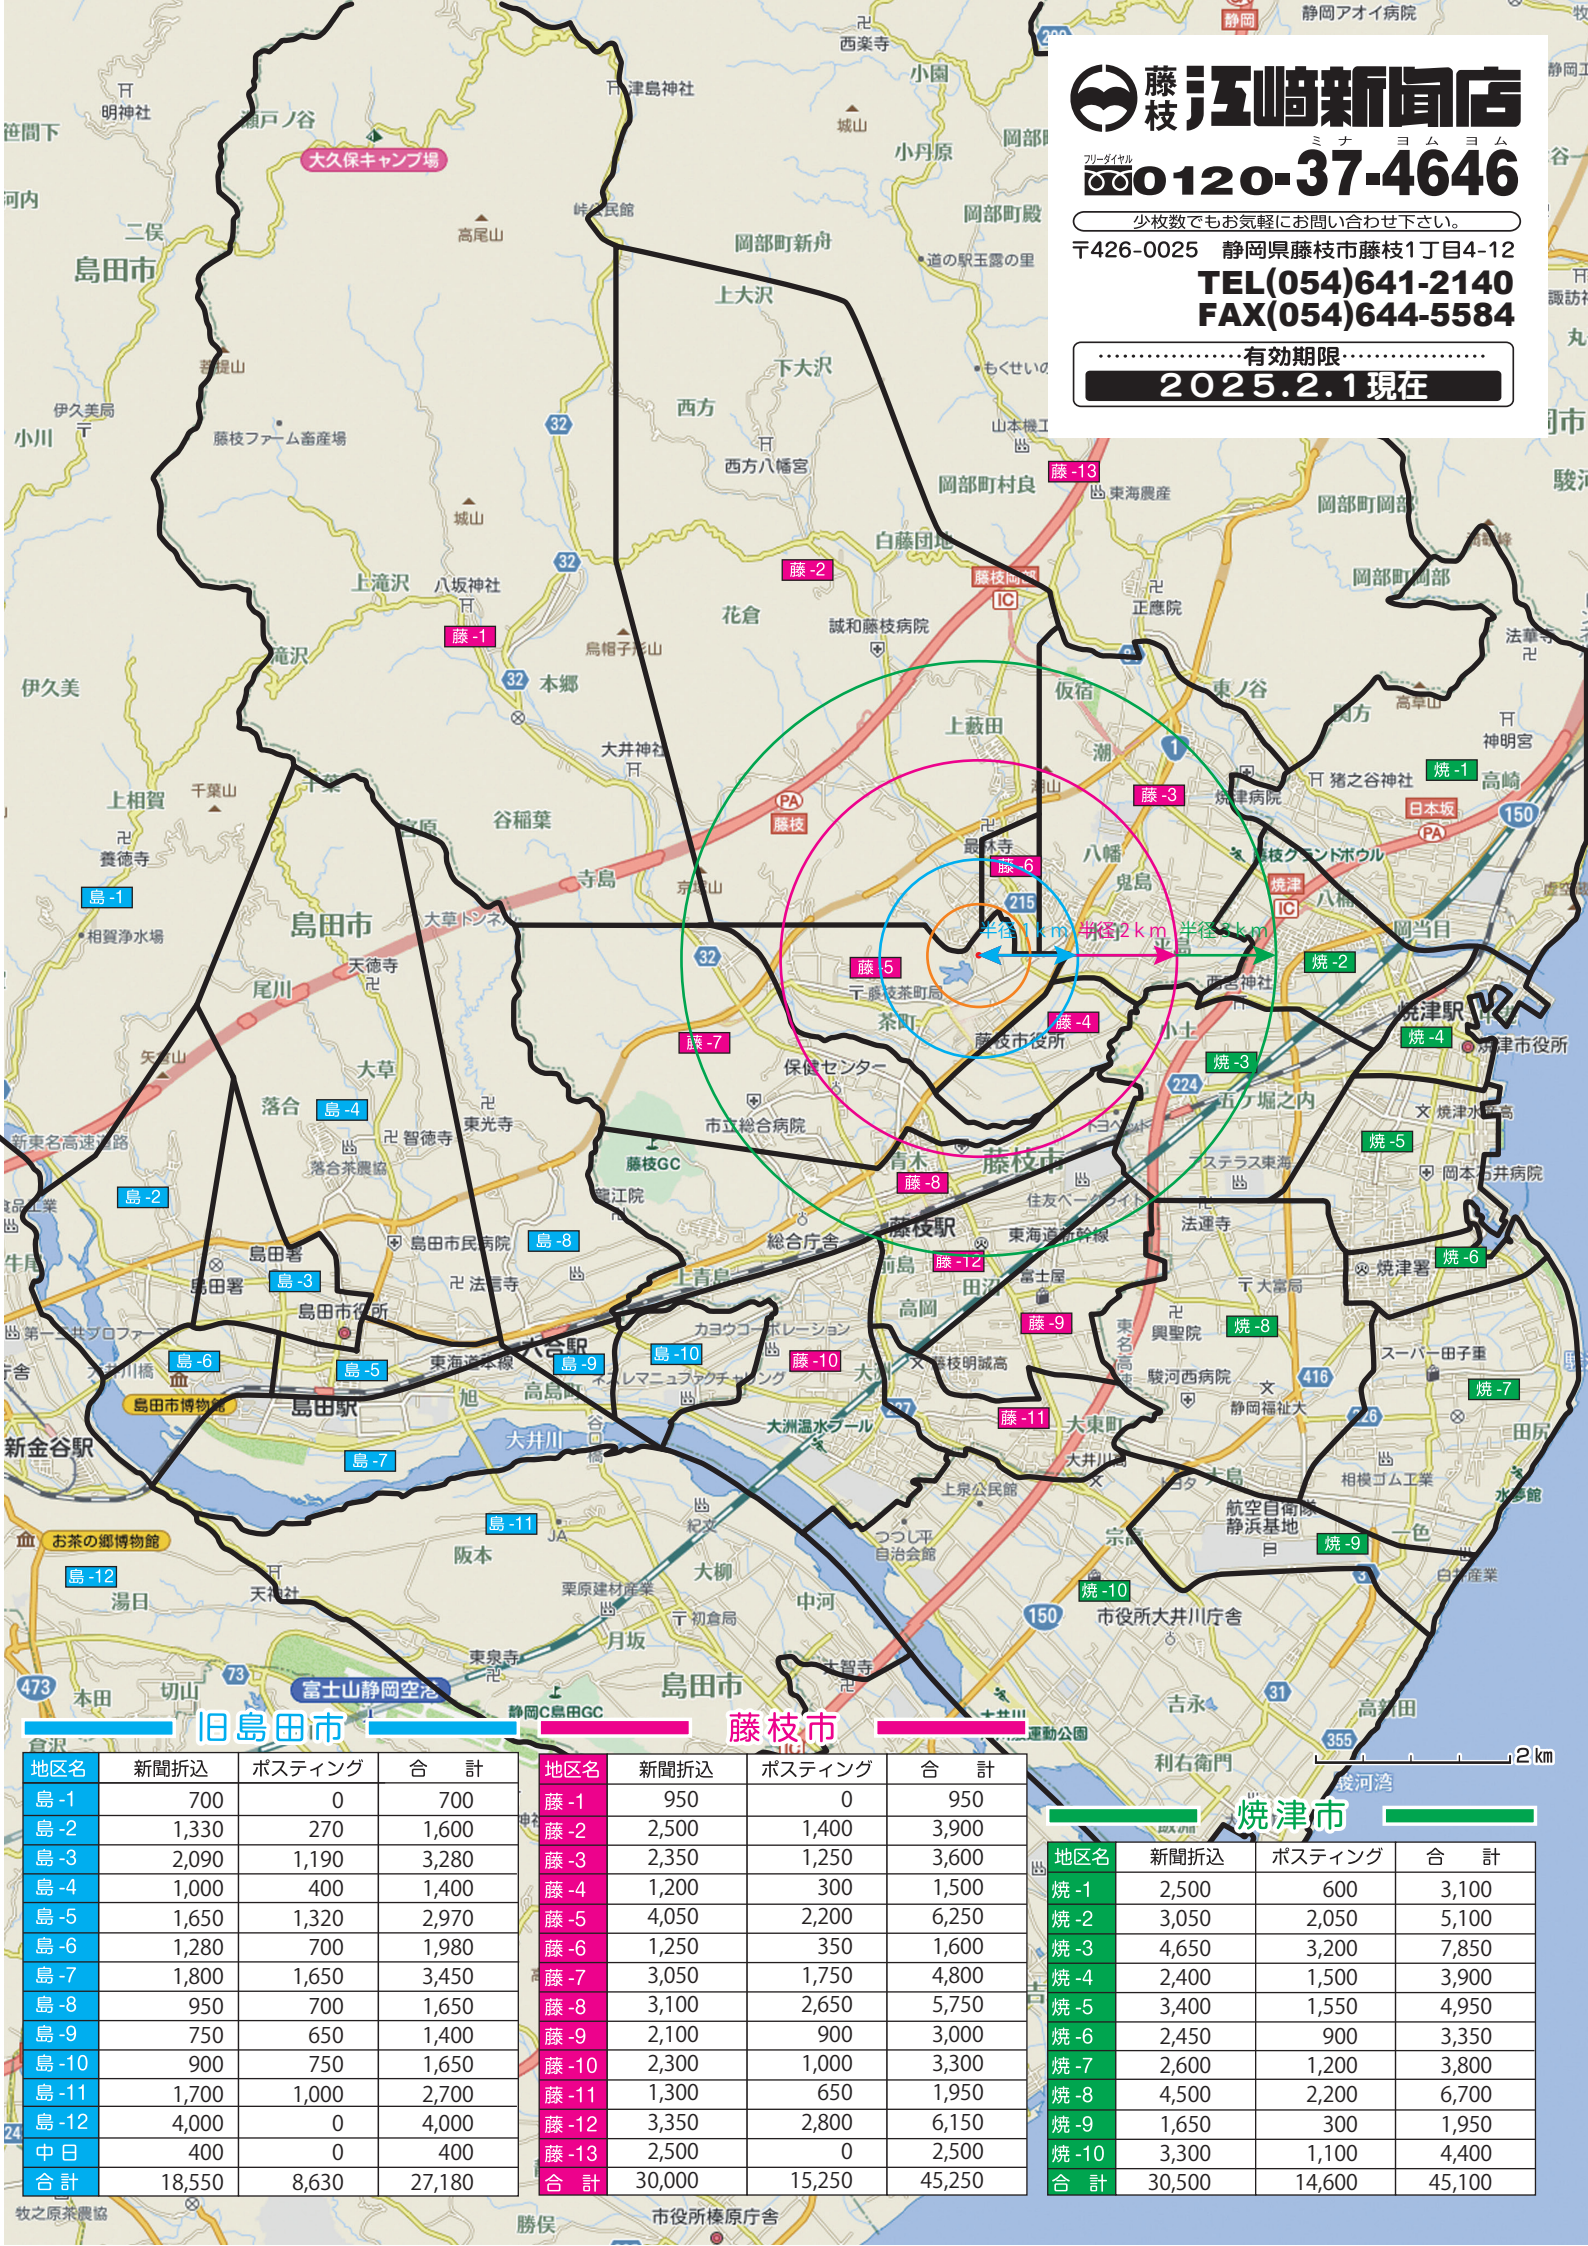

藤枝 江崎新聞店

0120-37-4646

少枚数でもお気軽にお問い合わせ下さい。

〒426-0025 静岡県藤枝市藤枝1丁目4-12

TEL(054)641-2140

FAX(054)644-5584

有効期限 2025.2.1 現在

地区名	新聞折込	ポスティング	合計
島-1	700	0	700
島-2	1,330	270	1,600
島-3	2,090	1,190	3,280
島-4	1,000	400	1,400
島-5	1,650	1,320	2,970
島-6	1,280	700	1,980
島-7	1,800	1,650	3,450
島-8	950	700	1,650
島-9	750	650	1,400
島-10	900	750	1,650
島-11	1,700	1,000	2,700
島-12	4,000	0	4,000
中日	400	0	400
合計	18,550	8,630	27,180

地区名	新聞折込	ポスティング	合計
藤-1	950	0	950
藤-2	2,500	1,400	3,900
藤-3	2,350	1,250	3,600
藤-4	1,200	300	1,500
藤-5	4,050	2,200	6,250
藤-6	1,250	350	1,600
藤-7	3,050	1,750	4,800
藤-8	3,100	2,650	5,750
藤-9	2,100	900	3,000
藤-10	2,300	1,000	3,300
藤-11	1,300	650	1,950
藤-12	3,350	2,800	6,150
藤-13	2,500	0	2,500
合計	30,000	15,250	45,250

地区名	新聞折込	ポスティング	合計
焼-1	2,500	600	3,100
焼-2	3,050	2,050	5,100
焼-3	4,650	3,200	7,850
焼-4	2,400	1,500	3,900
焼-5	3,400	1,550	4,950
焼-6	2,450	900	3,350
焼-7	2,600	1,200	3,800
焼-8	4,500	2,200	6,700
焼-9	1,650	300	1,950
焼-10	3,300	1,100	4,400
合計	30,500	14,600	45,100